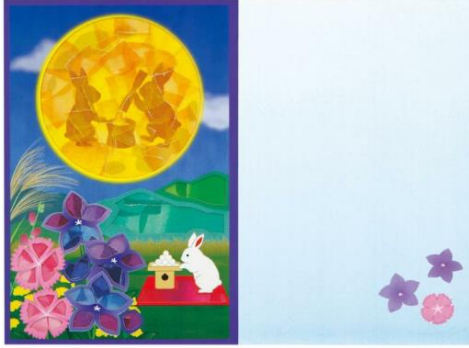

**親しみやすいにこやかな表情の
七福神！！
作っていても飾っていても笑顔になれます。**

シールはり絵・猫の旅（鎌倉）
627円（税込）
商品番号：6230460
作成目安時間：30分～

シールはり絵・猫の旅（美山）
627円（税込）
商品番号：6230478
作成目安時間：30分～

**猫が鎌倉を旅します。
まるで絵本のように、やさしく温かく
可愛らしい絵柄になっております。**

**猫が美山を旅します。
まるで絵本のように、やさしく温かく
可愛らしい絵柄になっております。**

道具を使わないハンドメイド作品 シールちぎりあ〜と編

シールちぎりあ〜と メッセージカード
タイプ・餅つきうさぎと秋の花
638円(税込)
商品番号：6700025
作成目安時間：60分〜

**大きなまんまるお月さまに
うさぎが浮かびます。
メッセージカードとしても
インテリアとしてもお使いいただけます。**

シールちぎりあ〜と A5サイズタイプ・
逆さ富士と桜
968円(税込)
商品番号：6701015
作成目安時間：70分〜