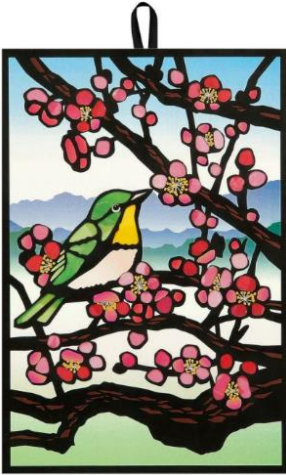

**親しみやすいにこやかな表情の
七福神！！
作っていても飾っていても笑顔になれます。**

シールはり絵・猫の旅（鎌倉）
627円（税込）
商品番号：6230460
作成目安時間：30分～

シールはり絵・猫の旅（美山）
627円（税込）
商品番号：6230478
作成目安時間：30分～

**猫が鎌倉を旅します。
まるで絵本のように、やさしく温かく
可愛らしい絵柄になっております。**

**猫が美山を旅します。
まるで絵本のように、やさしく温かく
可愛らしい絵柄になっております。**

道具を使わないハンドメイド作品 シールちぎりあ〜と編

シールちぎりあ〜と メッセージカード
タイプ・餅つきうさぎと秋の花
638円(税込)
商品番号：6700025
作成目安時間：60分〜

**大きなまんまるお月さまに
うさぎが浮かびます。
メッセージカードとしても
インテリアとしてもお使いいただけます。**

シールちぎりあ〜と A5サイズタイプ・
逆さ富士と桜
968円(税込)
商品番号：6701015
作成目安時間：70分〜

**【日本の風景シリーズ】
湖面に映る逆さ富士と桜の繊細な切り抜きが美しい一枚です。**

シールちぎりあ〜と 絵葉書タイプ・
紅梅とメジロ
638円(税込)
商品番号：6700025
作成目安時間：60分〜

**水彩風シールをちぎって貼って、
切り絵の様な仕上がり！
はり方次第でアレンジも可能。**

シールちぎりあ〜と 絵葉書タイプ・
寒椿
638円(税込)
商品番号：6700017
作成目安時間：60分〜