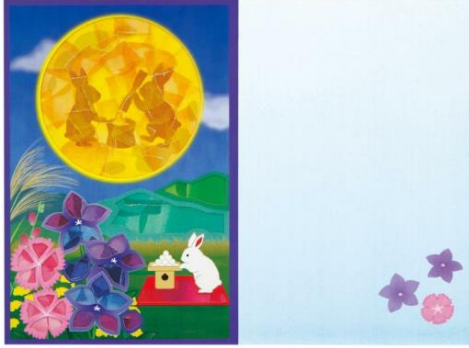

**親しみやすいにこやかな表情の  
七福神！！  
作っていても飾っていても笑顔になれます。**

シールはり絵・猫の旅（鎌倉）  
627円（税込）  
商品番号：6230460  
作成目安時間：30分～

**猫が鎌倉を旅します。  
まるで絵本のように、やさしく温かく  
可愛らしい絵柄になっております。**

シールはり絵・猫の旅（美山）  
627円（税込）  
商品番号：6230478  
作成目安時間：30分～

**猫が美山を旅します。  
まるで絵本のように、やさしく温かく  
可愛らしい絵柄になっております。**

道具を使わないハンドメイド作品 シールちぎりあ〜と編

シールちぎりあ〜と メッセージカード  
タイプ・餅つきうさぎと秋の花  
638円(税込)  
商品番号: 6700025  
作成目安時間: 60分〜

**大きなまんまるお月さまに  
うさぎが浮かびます。  
メッセージカードとしても  
インテリアとしてもお使いいただけます。**