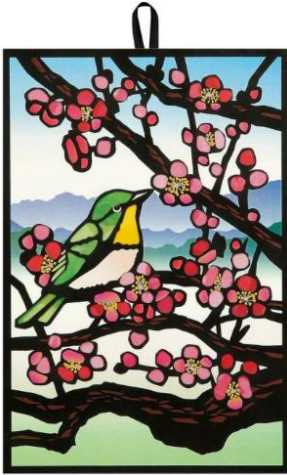

**親しみやすいにこやかな表情の  
七福神！！  
作っていても飾っていても笑顔になれます。**

シールはり絵・猫の旅（鎌倉）  
627円（税込）  
商品番号：6230460  
作成目安時間：30分～

**猫が鎌倉を旅します。  
まるで絵本のように、やさしく温かく  
可愛らしい絵柄になっております。**

シールはり絵・猫の旅（美山）  
627円（税込）  
商品番号：6230478  
作成目安時間：30分～

**猫が美山を旅します。  
まるで絵本のように、やさしく温かく  
可愛らしい絵柄になっております。**

道具を使わないハンドメイド作品 シールちぎりあ〜と編

シールちぎりあ〜と メッセージカード  
タイプ・餅つきうさぎと秋の花  
638円(税込)  
商品番号: 6700025  
作成目安時間: 60分〜

**大きなまんまるお月さまに  
うさぎが浮かびます。  
メッセージカードとしても  
インテリアとしてもお使いいただけます。**

シールちぎりあ〜と A5サイズタイプ・  
逆さ富士と桜  
968円(税込)  
商品番号: 6701015  
作成目安時間: 70分〜

**【日本の風景シリーズ】  
湖面に映る逆さ富士と桜の繊細な切り抜きが美しい一枚です。**

シールちぎりあ〜と 絵葉書タイプ・  
紅梅とメジロ  
638円(税込)  
商品番号: 6700025  
作成目安時間: 60分〜

**水彩風シールをちぎって貼って、  
切り絵の様な仕上がり！  
はり方次第でアレンジも可能。**